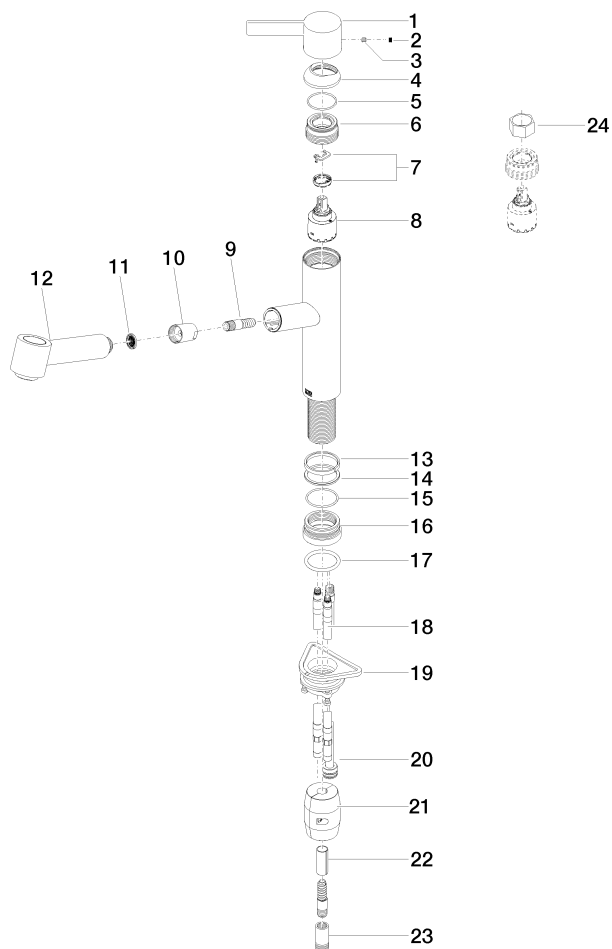

ENO Miscelatore monocomando ad estrazione Pull-out con funzione doccia - Cromato

ENO

33 875 760

- sporgenza 225 mm
- bocca girevole 130°
- Getto con aria e getto a doccia
- altezza rubinetteria 254 mm
- altezza fino al rompigitto 179 mm
- diametro foro 35 mm
- flessibile doccia in metallo 1600mm
- portata max 9,6 l/min a una pressione idraulica di 3 bar
- senza piombo
- Questo prodotto può aiutare un edificio a soddisfare i requisiti dei Green Building Rating Systems, ad es. LEED®, BREEAM®, DGNB

Prodotti complementari

Comando piletta ad eccentrico con manopola con manopola - Cromato 10 712 970-00

Prodotti complementari

Dispenser senza rosetta - Cromato 82 424 970-00

33 875 760

mm [inches]

Diagramma di portata

Codes & Standards

EnergieEtikette A

ENO Miscelatore monocomando ad estrazione Pull-out con funzione doccia -
Cromato

ENO

33 875 760
Certificati

Belgaqua_21-027- LGA_28656. GDV_0400277.
27_3.

33 875 760

33 875 760

Elenco delle parti di ricambio

N.	Codice articolo	Denominazione	Quantità necessaria	Tempo di produzione
1	09 20 76 001-00	manopola	1	10
2	90 31 20 109 00 90	tappo	1	2
3	90 31 11 030 00 90	perno	1	2
4	09 28 30 012-00	copertura	1	10
5	09 14 10 102 90	guarnizione	1	2
6	09 24 04 270 90	dado	1	2
7	90 28 10 148 00 90	accessori	1	2
8	90 15 05 064 00 90	cartuccia	1	2
9	04 30 02 121 00-00	flessibile	1	10
10	90 24 03 255 00-00	bussola	1	10
11	09 23 01 039 90	setaccio	1	2
12	90 12 11 098 00-00	doccia	1	10
13	09 14 15 029 90	anello	1	2
14	09 28 10 144 90	anello	1	2
15	09 14 10 034 90	guarnizione	1	2
16	09 27 76 001-00	rosetta	1	10
17	09 14 10 036 90	guarnizione	1	2
18	04 30 04 098 00 90	flessibile	2	60
19	04 30 11 040 00 90	set di fissaggio	1	2
20	04 28 20 067 00 90	tubo	1	2
21	04 21 50 010 00 90	accessori	1	2
22	09 30 03 038 90	flessibile	1	2
23	90 24 03 253 00 90	adattatore	1	2
24	90 30 09 031 00 90	chiave	1	2