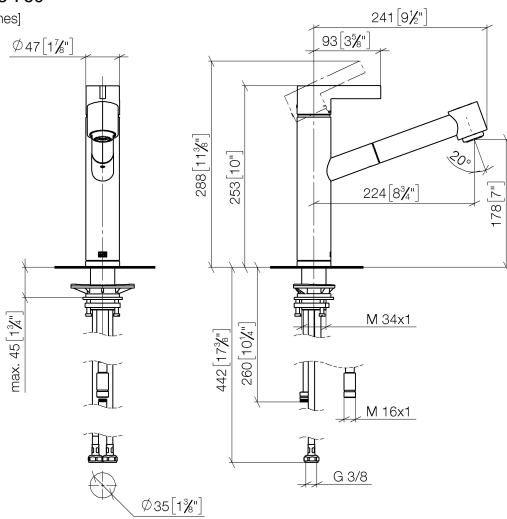

ENO Miscelatore monocomando ad estrazione Pull-out con funzione doccia - Cromato

ENO

33 875 760

- sporgenza 225 mm
- bocca girevole 130°
- Getto con aria e getto a doccia
- altezza rubinetteria 254 mm
- altezza fino al rompigitto 179 mm
- diametro foro 35 mm
- flessibile doccia in metallo 1600mm
- portata max 9,6 l/min a una pressione idraulica di 3 bar
- senza piombo
- Questo prodotto può aiutare un edificio a soddisfare i requisiti dei Green Building Rating Systems, ad es. LEED®, BREEAM®, DGNB

Prodotti complementari

Comando piletta ad eccentrico con manopola con manopola - Cromato 10 712 970-00

Prodotti complementari

Dispenser senza rosetta - Cromato 82 424 970-00

33 875 760

mm [inches]

Diagramma di portata

Elenco delle parti di ricambio

N.	Codice articolo	Denominazione	Quantità necessaria	Tempo di produzione
1	09 20 76 001-00	manopola	1	10
2	90 31 20 109 00 90	tappo	1	2
3	90 31 11 030 00 90	perno	1	2
4	09 28 30 012-00	copertura	1	10
5	09 14 10 102 90	guarnizione	1	2
6	09 24 04 270 90	dado	1	2
7	90 28 10 148 00 90	accessori	1	2
8	90 15 05 064 00 90	cartuccia	1	2
9	04 30 02 121 00-00	flessibile	1	10
10	90 24 03 255 00-00	bussola	1	10
11	09 23 01 039 90	setaccio	1	2
12	90 12 11 098 00-00	doccia	1	10
13	09 14 15 029 90	anello	1	2
14	09 28 10 144 90	anello	1	2
15	09 14 10 034 90	guarnizione	1	2
16	09 27 76 001-00	rosetta	1	10
17	09 14 10 036 90	guarnizione	1	2
18	04 30 04 098 00 90	flessibile	2	60
19	04 30 11 040 00 90	set di fissaggio	1	2
20	04 28 20 067 00 90	tubo	1	2
21	04 21 50 010 00 90	accessori	1	2
22	09 30 03 038 90	flessibile	1	2
23	90 24 03 253 00 90	adattatore	1	2
24	90 30 09 031 00 90	chiave	1	2