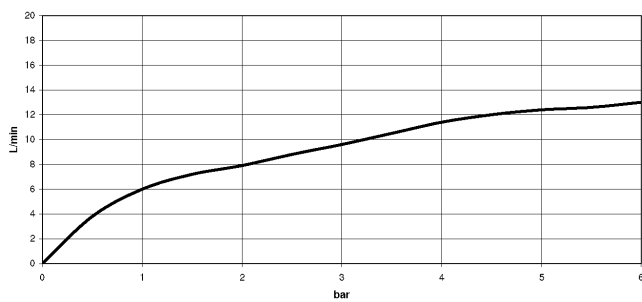

Prodotti complementari

Comando piletta ad eccentrico con manopola con manopola - Cromato 10 712 970-00

Prodotti complementari

Dispenser senza rosetta - Cromato 82 424 970-00

33 875 760

mm [inches]

Diagramma di portata